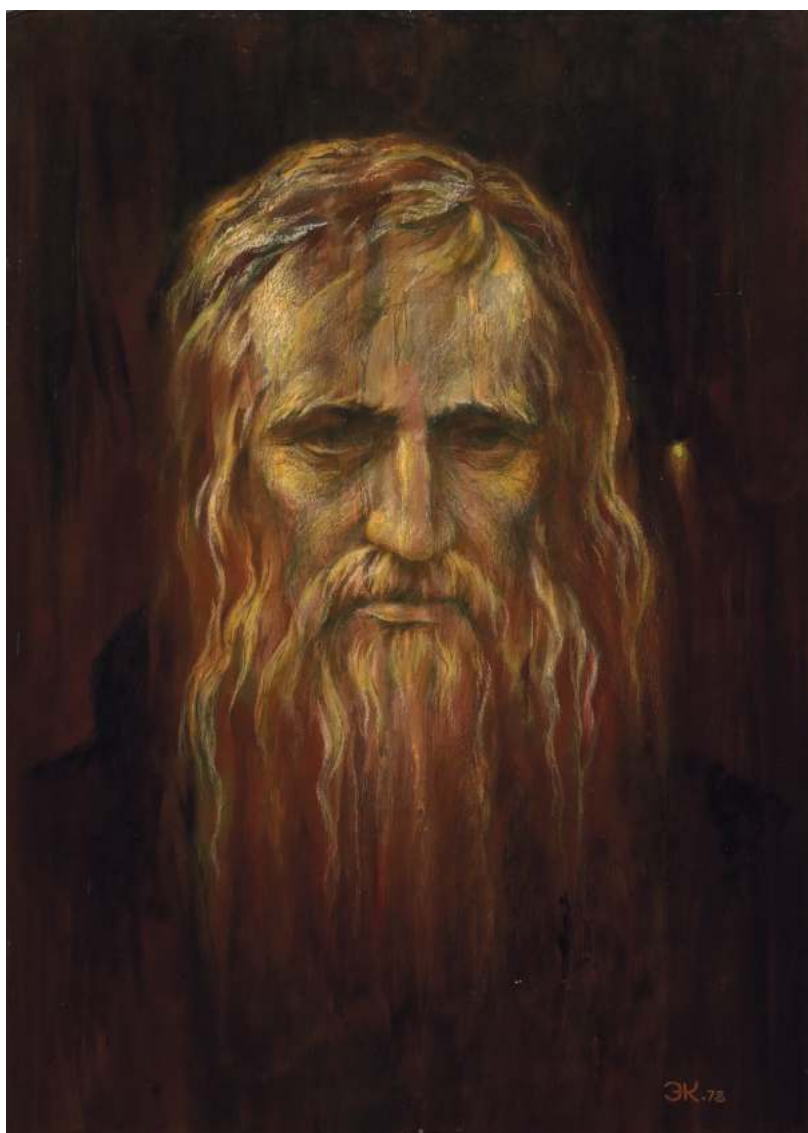

Мастер. 1978 г.
Бумага, темпера