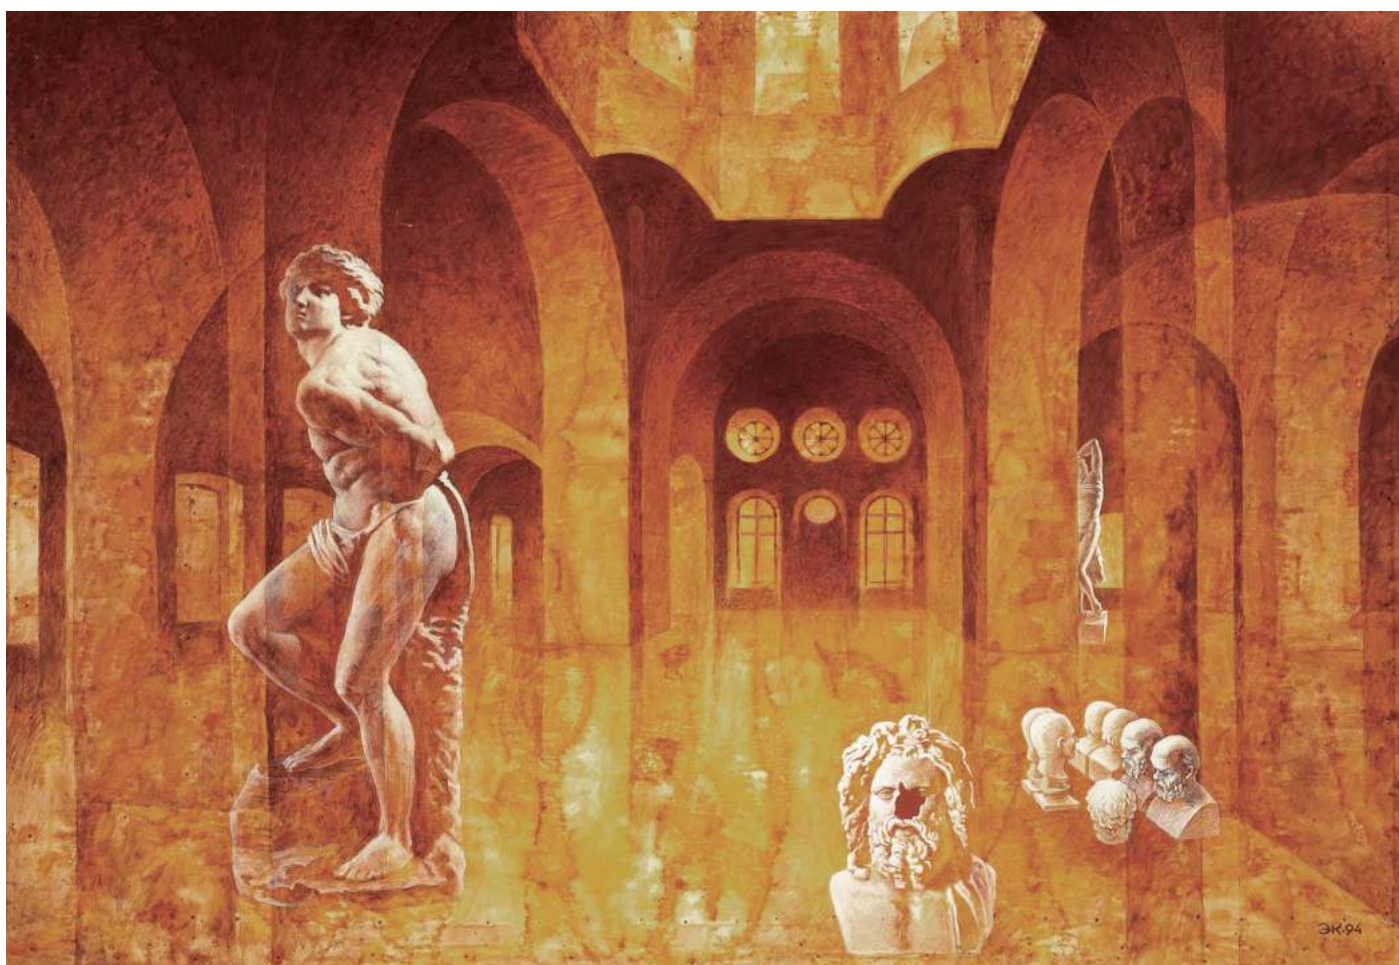

Покинутая студия. 1994 г. Бумага, темпера