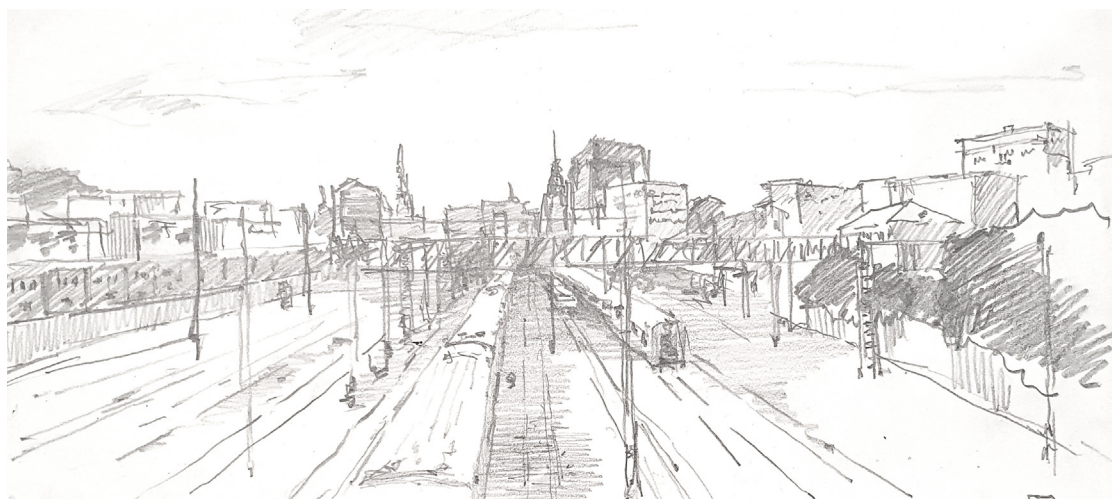

**РЫЛКО ВЛАДИСЛАВ**

**СЕРЕБРЯНЫЙ  
ДИПЛОМ**

**Преподаватели по рисунку:** Романова М.Г.,  
Стукалов И.В., Ашмарина И.Н., Колгашкина В.А.  
**Преподаватели по живописи:** Окиншевич Е.А.,  
Манухов И.А.

Панорама Рижской железной дороги. Тонир. бум., карандаш, мел. 40/100 см

Дом Перцовой. Тонир. бум., карандаш, 50/70 см

Эскиз панорамы Русаковской эстакады. Бум., карандаш 20/45 см

Рисунок людей в различных масштабах. Бум., карандаш. 40/60 см

Пейзаж. Бум., гуашь. 40/60 см

Эскизы. Бум., карандаш.

Пейзаж. Бум., гуашь. 35/50 см