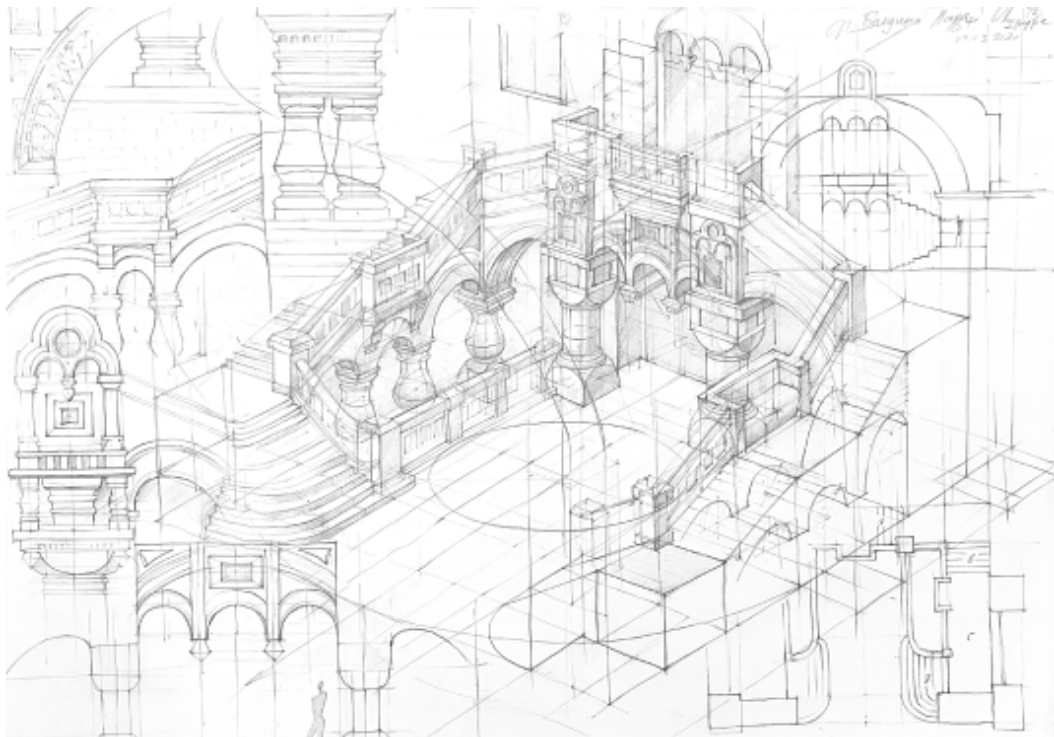

**БОЛДИНА ЛАДА**

**УЧАСТНИК**

**Преподаватели по рисунку:** Федулеева О.Ю., Шагов И.О.  
**Преподаватель по живописи:** Окиншевич Е.А.

Ростовский Кремль. Бум., сепия, акварель. 50/70 см

Натюрморт. Бум., гуашь. 50/70 см

Вход в ГУМ со стороны Красной площади. Бум., карандаш. 40/60 см